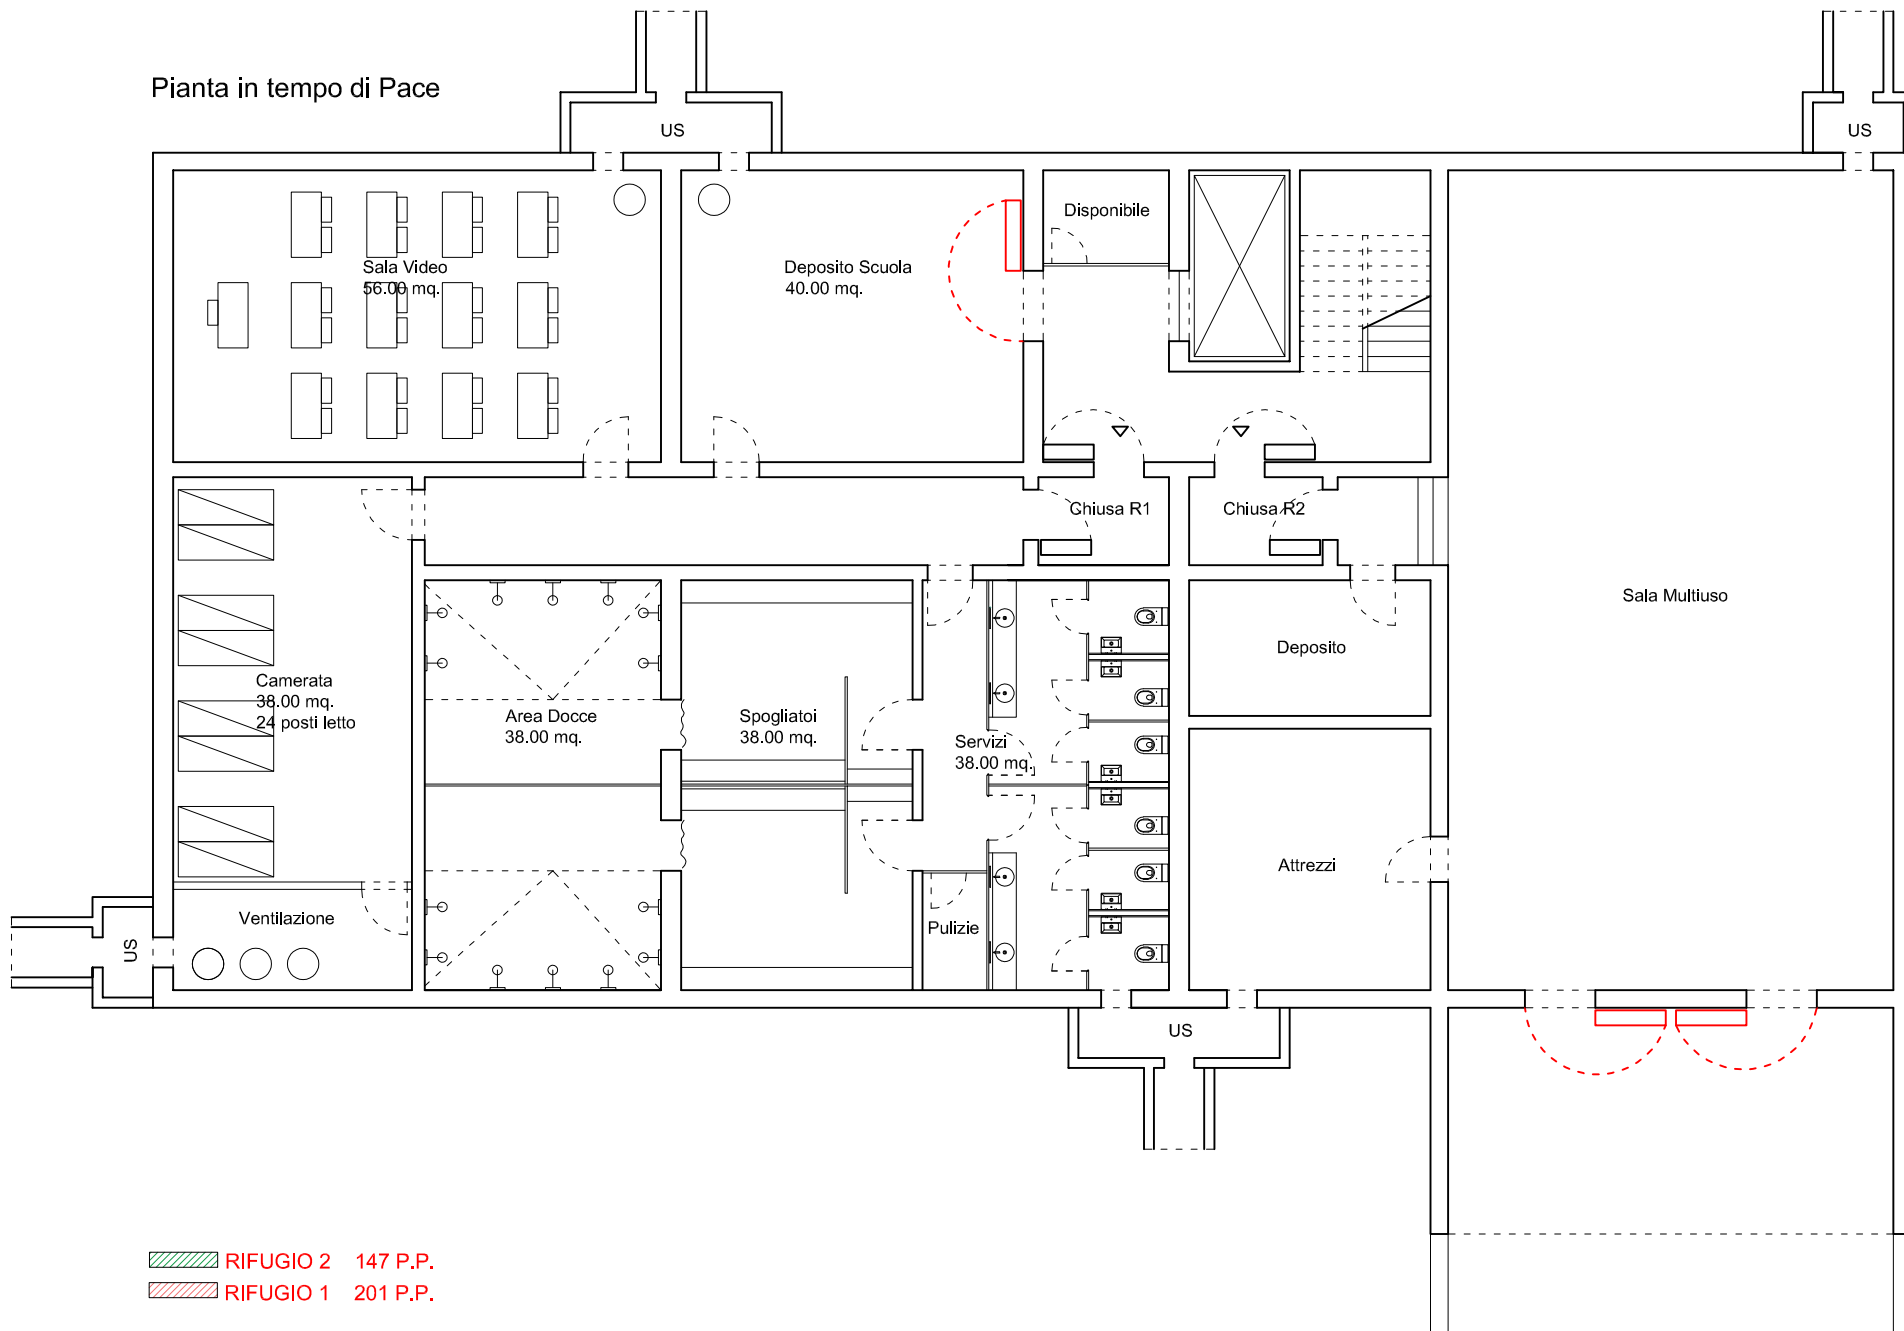

COMUNE DI VERNATE

mappale n°722 - Proprietà Comune di Vernate

Studio di fattibilità per il nuovo centro scolastico.

Rifugio di protezione civile al piano interrato.

JB 20.08.2019

RIFUGIO 1 + 2 348 P.P.

Pianta in tempo di Pace

Pianta in tempo di Guerra